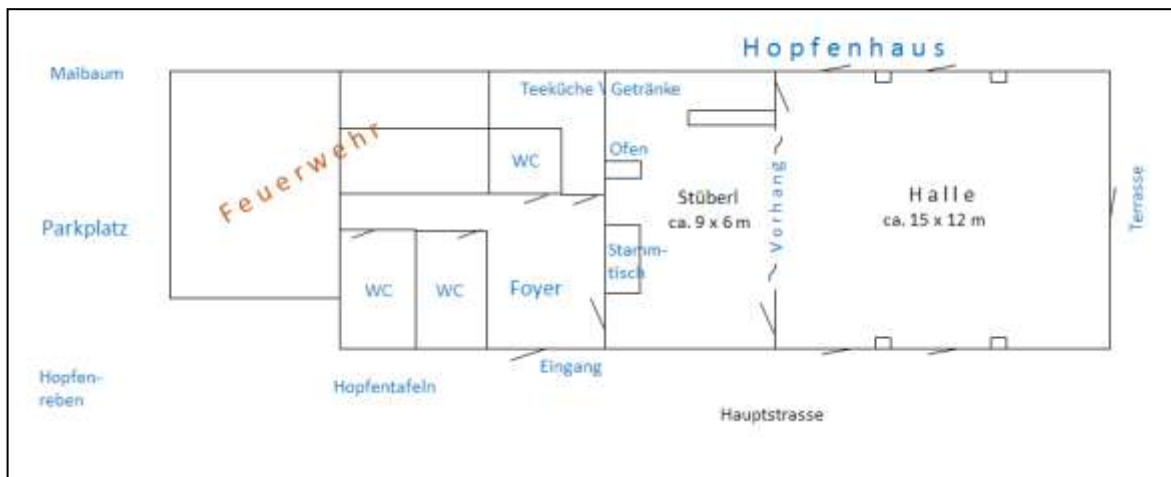

Kultur- und Förderverein Hopfenhalle Steinbach e.V.
84048 Mainburg Ot. Steinbach

Ausstattung Hopfenhaus

Übersicht

Hopfenhaus und Feuerwehrgerätehaus befinden sich in einem Bauwerk in getrennten Abschnitten. Das Hopfenhaus nimmt ca. 2/3 der Fläche ein. Stüberl und Halle des Hopfenhauses bilden einen zusammenhängenden Raum, sind aber auch durch einen Vorhang optisch trennbar und separat benutz- und buchbar.

Stüberl nutzbar für 45 bis 60 Personen

Halle und Stüberl für bis zu 200 Personen

Bestuhlung und Tische für 200 Personen vorhanden.

Alle Räume mit Fußbodenheizung, Stüberl zusätzlich mit Holzofen, Halle mit Lüftungsanlage, Räume und WC behindertengerecht.

Bilder

Wegen wechselnder Einrichtung, Ausstellungen, Dekoration etc. geben die Fotos nur eine ungefähre Vorstellung.

Außen

Terrasse

(i.d.R. leer)

Halle

Halle mit Stüberl

Stüberl (noch undekoriert)

Hopfendeko

(Beispiel, nicht inbegriffen)

Ausstellungen

Zum Thema Hopfen gibt es feste Ausstellungstafeln, Bilder, Pflanzen etc. im Hopfenhaus, so daß das Thema immer präsent ist. Saison- und themenbedingt werden diese durch wechselnde Ausstellungsstücke ergänzt.
