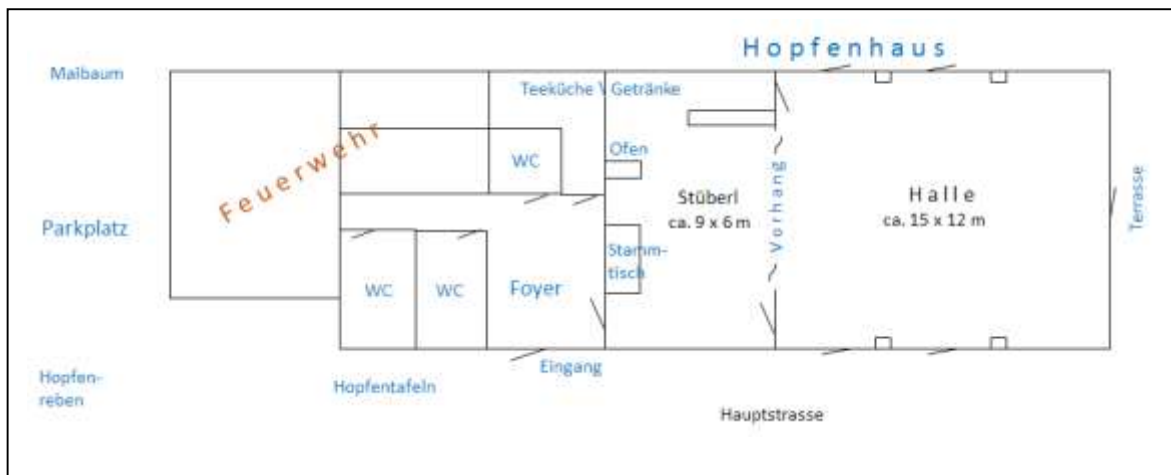

## Übersicht

Hopfenhaus und Feuerwehrgerätehaus befinden sich in einem Bauwerk in getrennten Abschnitten. Das Hopfenhaus nimmt ca. 2/3 der Fläche ein. Stüberl und Halle des Hopfenhauses bilden einen zusammenhängenden Raum, sind aber auch durch einen Vorhang optisch trennbar. Feste und variable Ausstellungen finden sich in allen Räumen.

Feste Ausstellungen zum Thema Hopfen befinden sich permanent in und ums Hopfenhaus. So daß das Thema Hopfen nicht nur in der Dekoration permanent präsent ist.

Es beginnt außen mit einem kleiner Hopfengarten mit verschiedenen Sorten, so dass man den Hopfen von Anfang an sprichwörtlich „erfassen“ kann. Außen folgen dann auch Infotafeln zu Geschichte, Botanik, Züchtung, Verwendung (nicht nur zum Bierbrauen!), Saisonarbeiten, Schädlingsbekämpfung, Strukturwandel der Hopfenbaubetriebe usw.. Die Tafeln enthalten auch Tabellen mit allgemeinen und lokalen Daten speziell zum Hopfenbau in Steinbach und Umgebung.

Innen schließen sich im Foyer Bilder aus Vergangenheit und Gegenwart des lokalen Hopfenbaus an. In Stüberl und Halle sieht man diverse Alltagsgegenstände und Werkzeuge. Auch sieht man, wie der Hopfen die Bausubstanz geprägt hat (Darren, von der Hand- zur maschinellen Pflücke, usw.).

## Bilder

Wegen wechselnder Einrichtung, Ausstellungen, Dekoration etc. geben die Fotos nur eine ungefähre Vorstellung.

Hopfen außen

Halle mit Blick ins Stüberl

Ausstellungen

Beispiele

Beispiele

Hopfen überall